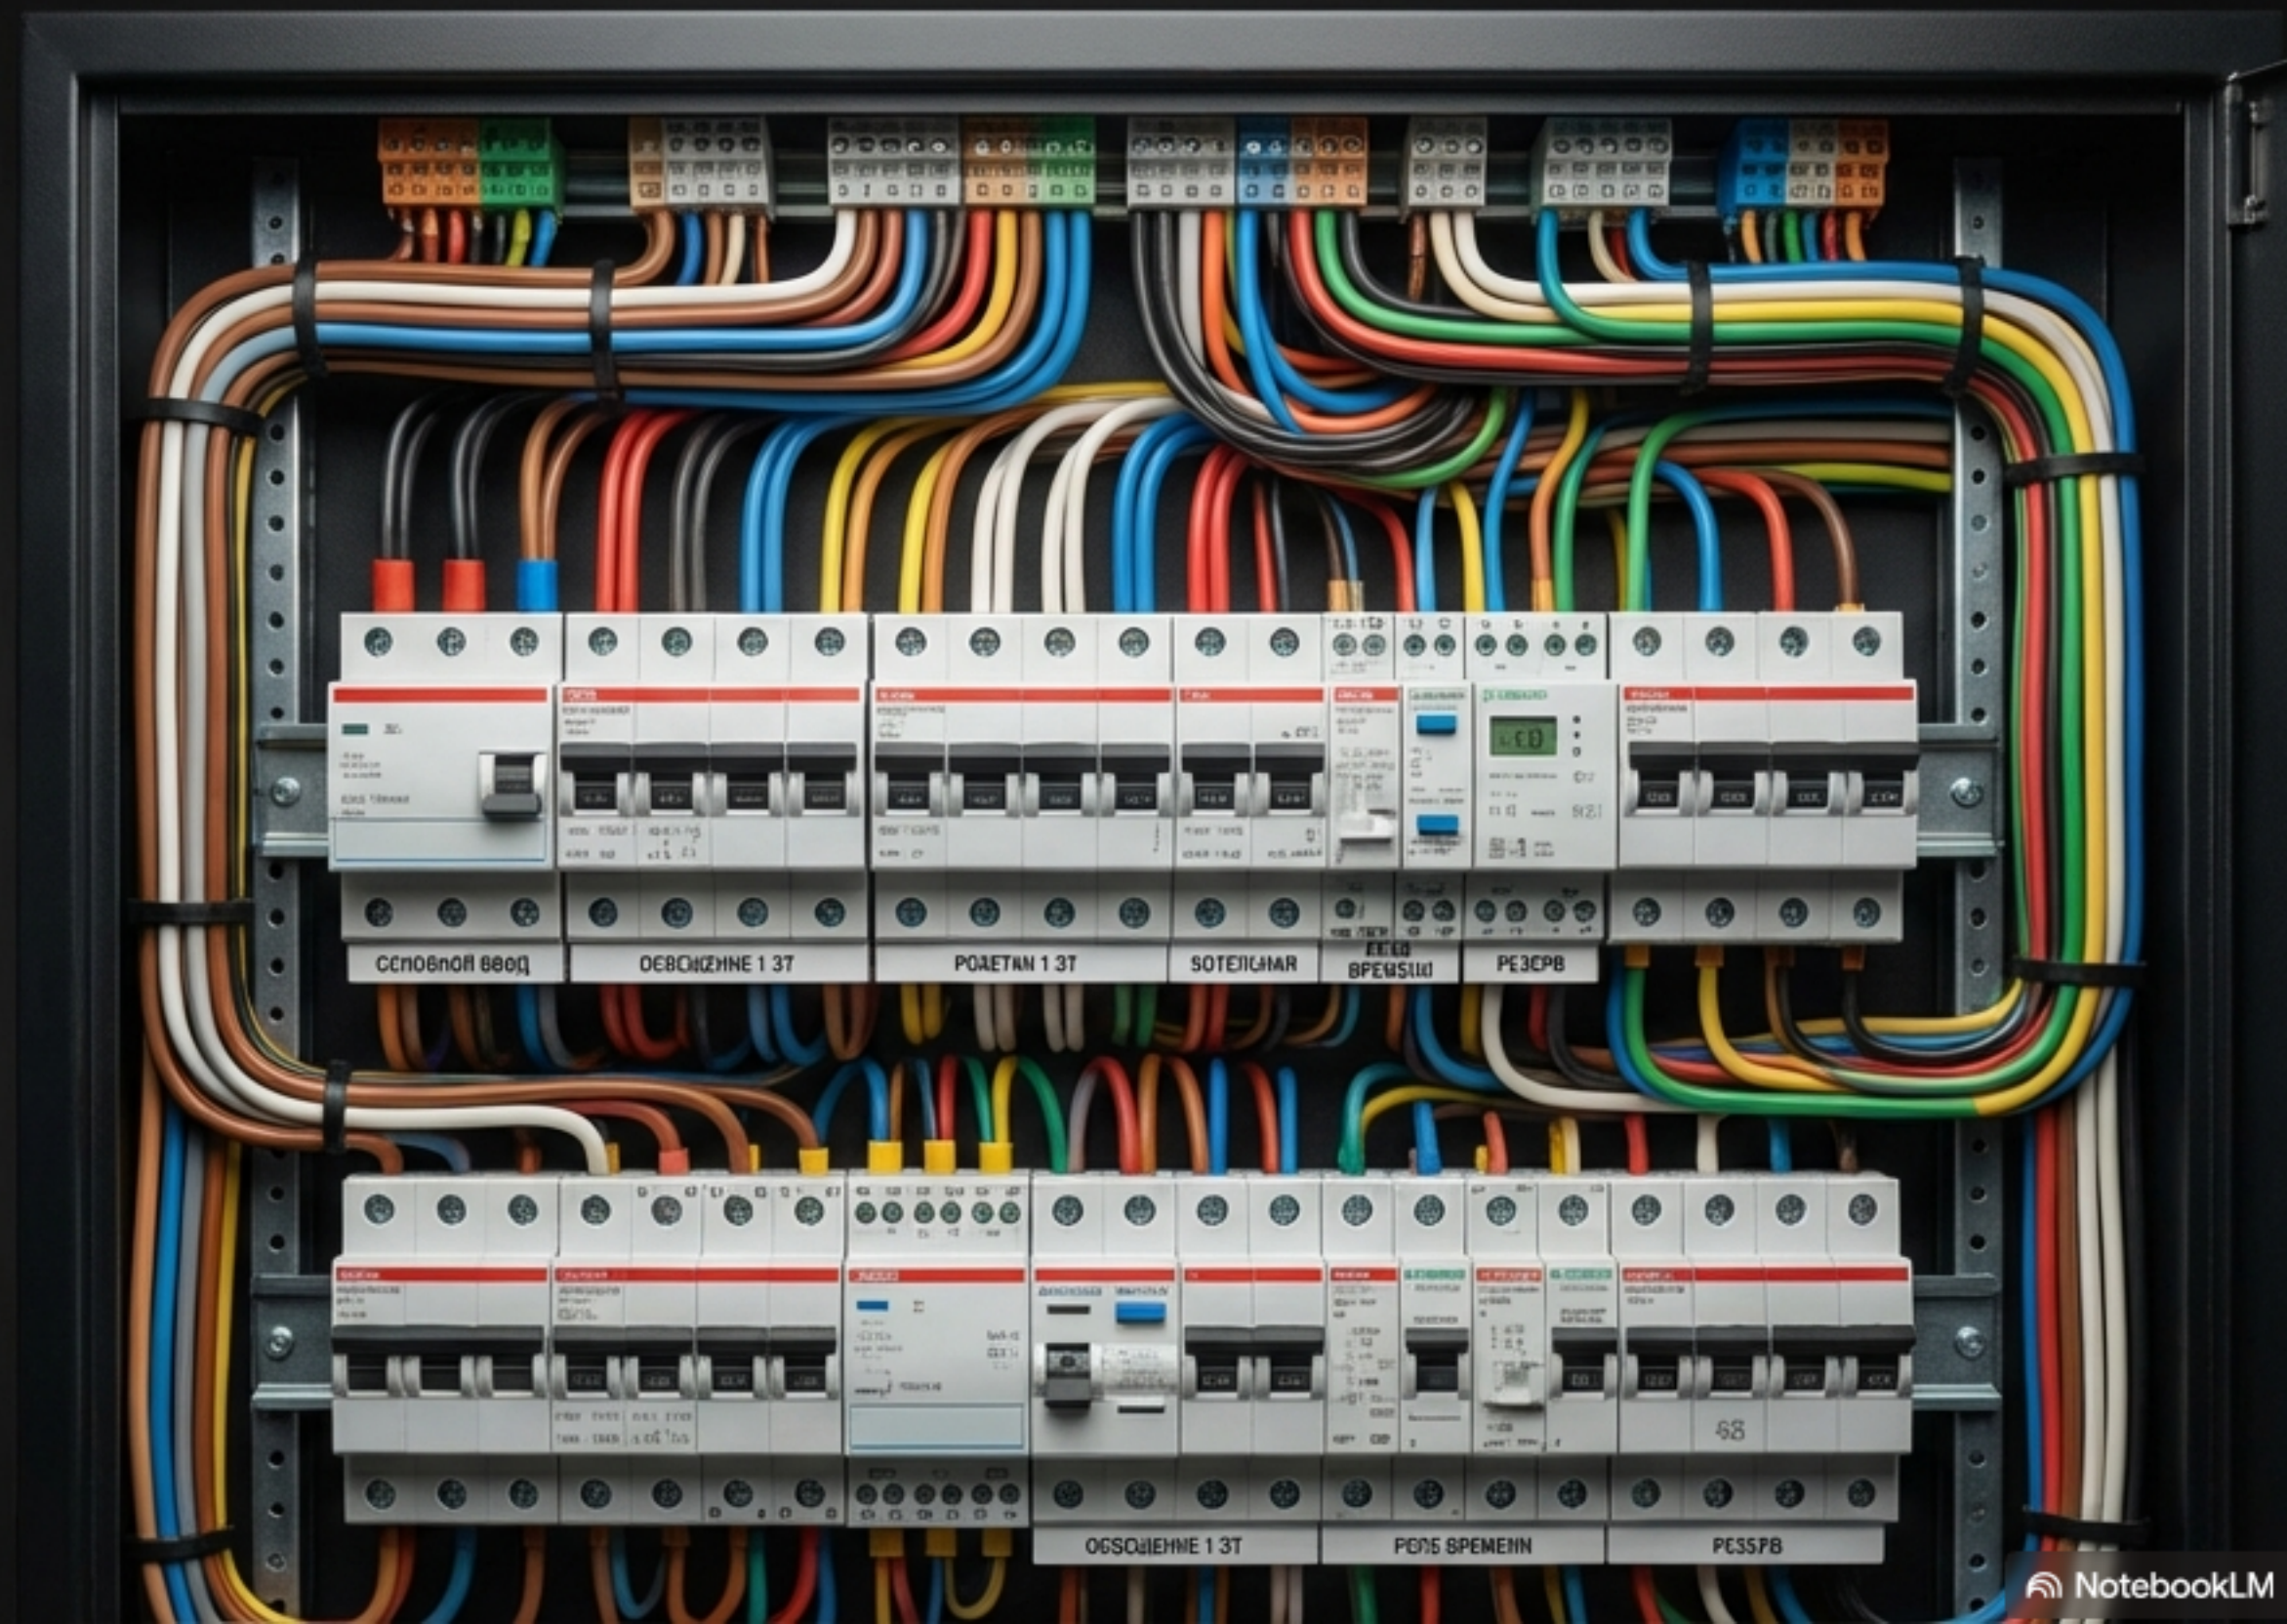

«Щитовая культура» — символ неуязвимости

Красивые сценарии
возможны только
при идеальной
инженерии.

Мы собираем эталонные
электрощиты: аккуратная
маркировка, промышленное
реле и резерв под расширение.

Это сердце вашего умного
дома, работающее как
швейцарские часы.