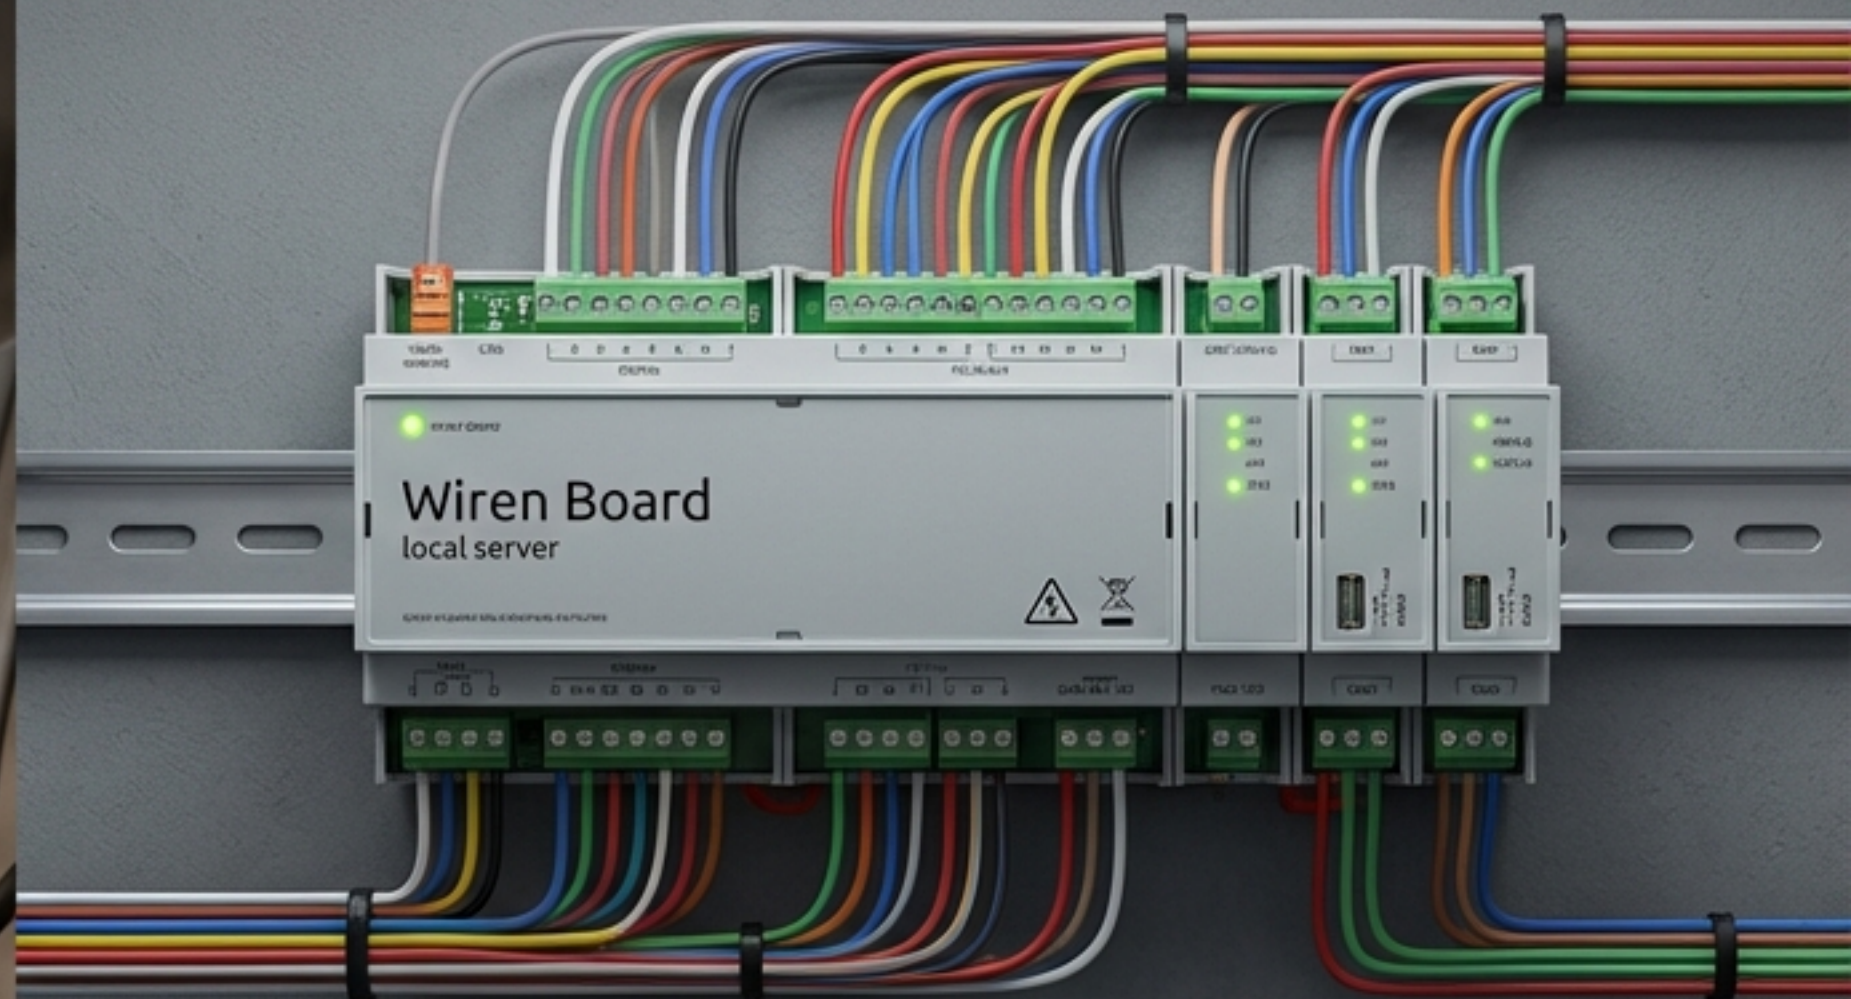

Настоящая магия требует серьезного фундамента

Мы не используем «игрушки» из супермаркета, зависящие от облака и интернета.

Наш подход – **инфраструктура**, а не гаджет.

Это промышленная надежность, спрятанная за эстетикой вашего интерьера.

Система, которая переживет сам ремонт.